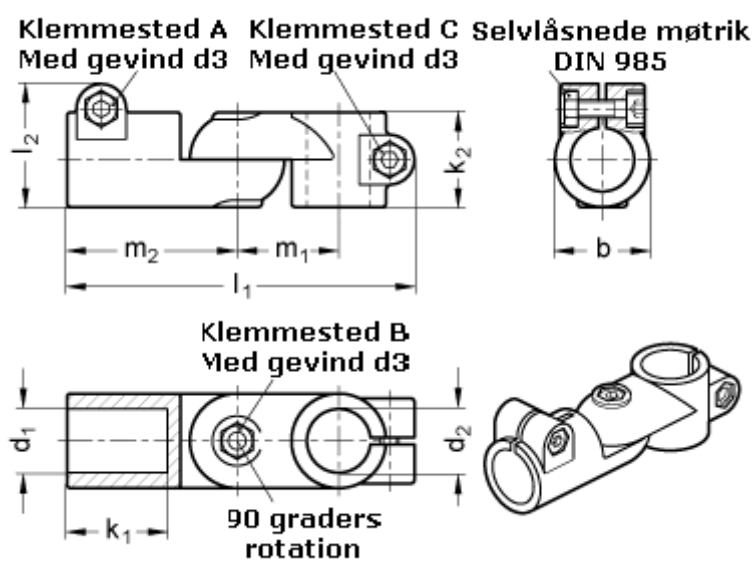

Varenummer: 20284B30B30T2BL
Beskrivelse: E+G laskeforbindelse
GN284-B30-B30-T-2-BL

Mål

b = 40	m1 = 43
d1 = B30	m2 = 72
d2 = B30	
d3 = M 8	
k1 = 42.5	
k2 = 40	
l1 = 147	
l2 = 52.0	